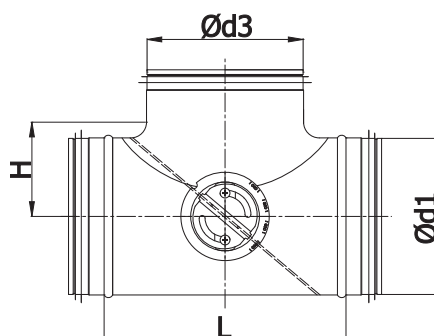

Przykład oznaczenia

Kod produktu:

DATVTL- aaa

typ

Ød₁

Wymiary

Wymiary

Ød ₁ nom [mm]	Ød ₃ nom [mm]	L [mm]	H [mm]	waga [kg]
100	100	151	65	0,8
125	125	184	83	1,1
160	160	229	105	1,7
200	200	281	125	2,2
250	250	307	150	3,4
315	315	390	182	4,9

Przepustnice z obejściem

DATVTL**Dane techniczne**