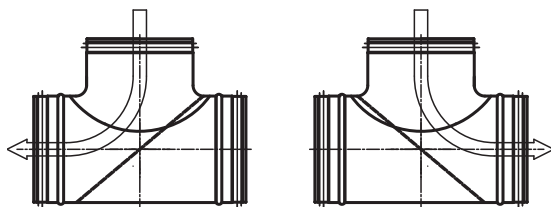

Przykład oznaczenia

Kod produktu:

DATVTL- aaa

typ

Ød₁

Wymiary

Wymiary

Ød ₁ nom [mm]	Ød ₃ nom [mm]	L [mm]	H [mm]	waga [kg]
100	100	151	65	0,8
125	125	184	83	1,1
160	160	229	105	1,7
200	200	281	125	2,2
250	250	307	150	3,4
315	315	390	182	4,9

Przepustnice z obejściem

DATVTL**Dane techniczne**