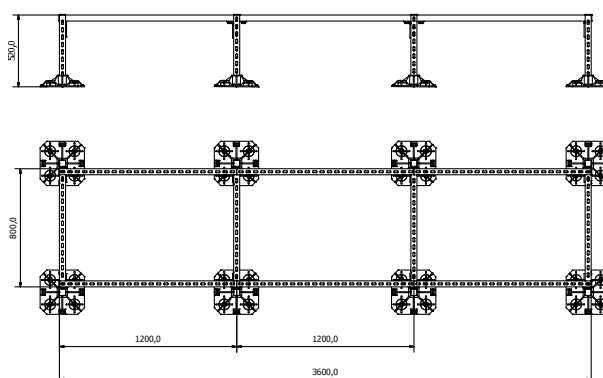

ST-ROF-SET-8

ST-ROF-AWL

ST-ROF-AWL-STR

ST-ROF-AF

ST-ROF-MAT