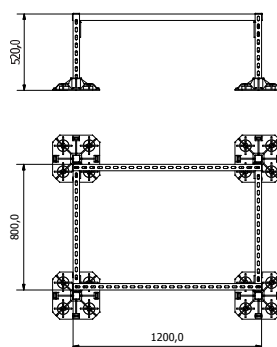

WSZYSTKIE ZESTAWY / ALL SETS:

ST-ROF-SET-4