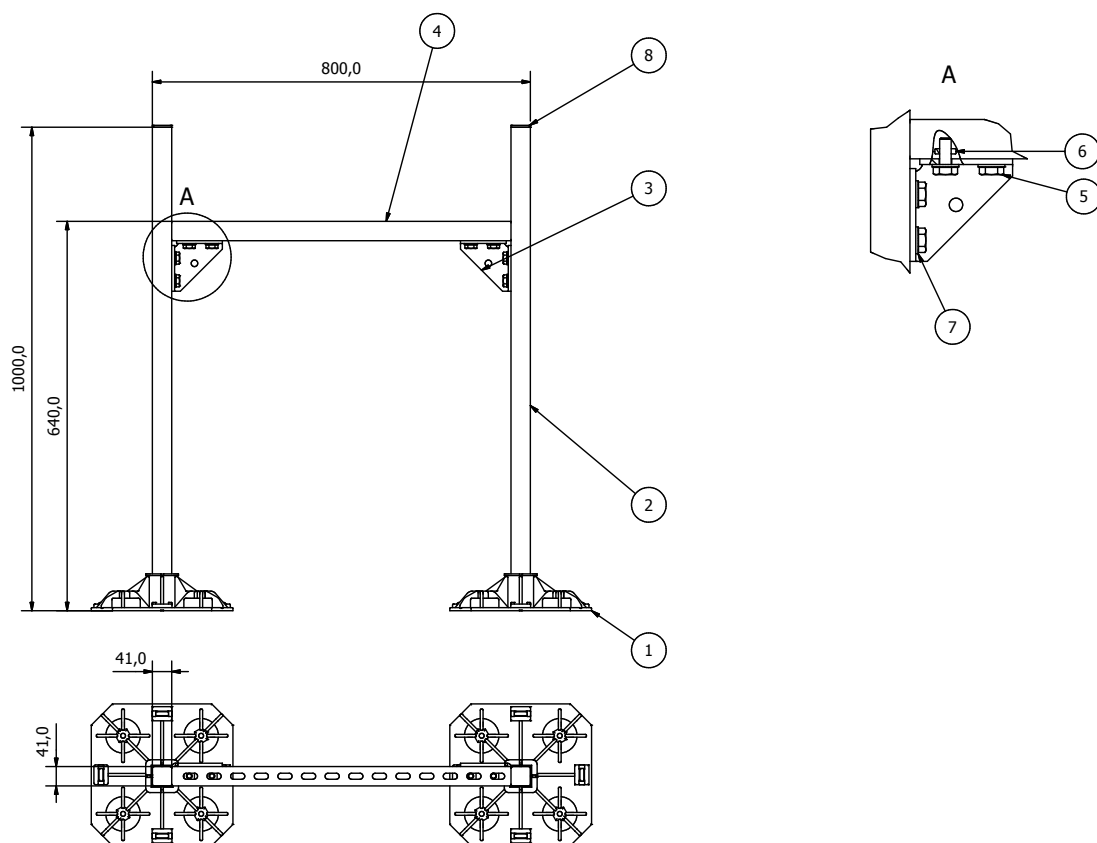

## Zestaw składa się z / Set consists of:

Numer części / Part number	Ilość [szt.] / Quantity [pcs]	Symbol / Symbol	Opis / Description
1	2	ST-ROF-330	Stopa dachowa / Roof foot
2	2	LDBSO-41-41-2,0-1000	Profil montażowy / Mounting profile
3	2	LDB-PBTR-41-5	Wspornik do profili / Profile support
4	1	LDBSO-41-41-2,0-712	Profil montażowy / Mounting profile
5	8	SRS-M10-35	Śruba montażowa / Erection bolt
6	8	SNP-1008	Nakrętka ślizgowa / Slide nut
7	8	PDS-P-10	Podkładka stalowa / Steel washer
8	2	Z-LDB-41-ST	Zaślepka profilu / Profile End Cap

## Wymiary / Dimensions: