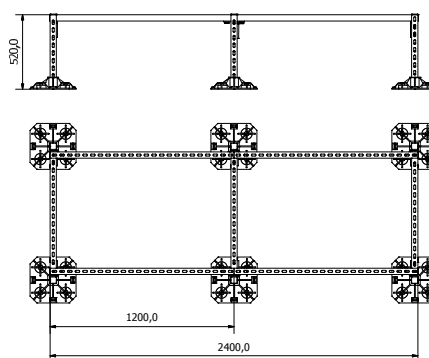

ST-ROF-SET-6