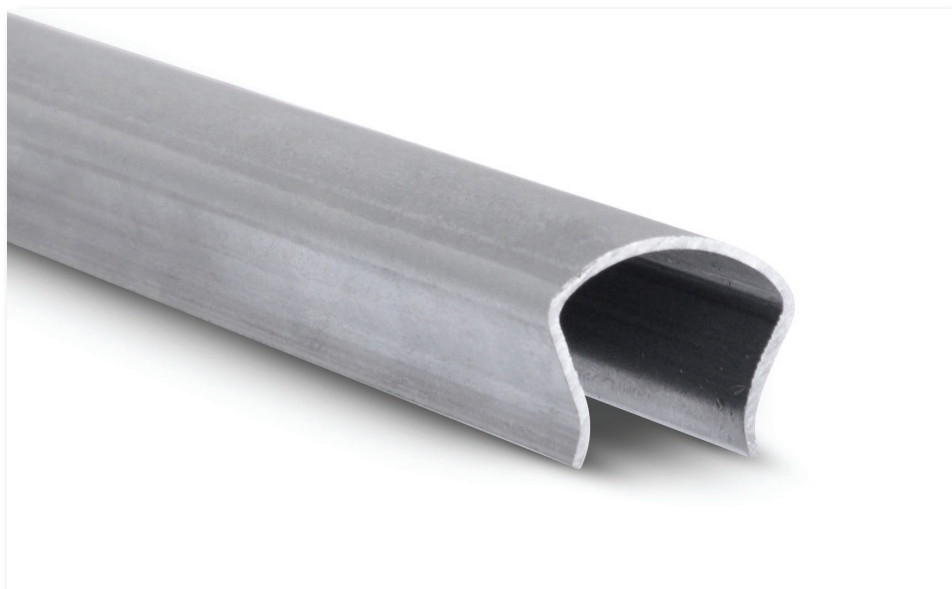

## **PROFIL PWQ-R - SZYBKE ŁĄCZENIE**

#### **INNOWACJA**

Profil wsuwany PWQ-R stosowany jest do łączenia ze sobą kanałów prostokątnych. Określonej długości profil wsuwa się na połączone ze sobą profile ramkowe PQ-20 lub PQ-30. Profil PWQ-R jest najczęściej stosowany w przypadku konieczności pełnego złączenia kanałów po całej ich długości ramki, oraz w trudno dostępnych miejscach, gdzie nie ma przestrzeni nad kanałem by je skrócić kłami. Wywiniecie umożliwia łatwiejsze wsuwanie i boczne dobijanie profilu na ramkę z PQ.

#### **KORZYŚCI**

1. Innowacyjna konstrukcja profilu
2. Możliwość montażu kanałów prostokątnych bezpośrednio pod sufitem
3. Szybszy i łatwiejszy montaż
4. Lepszy docisk kanałów względem PWQ
5. Estetyka wykonania